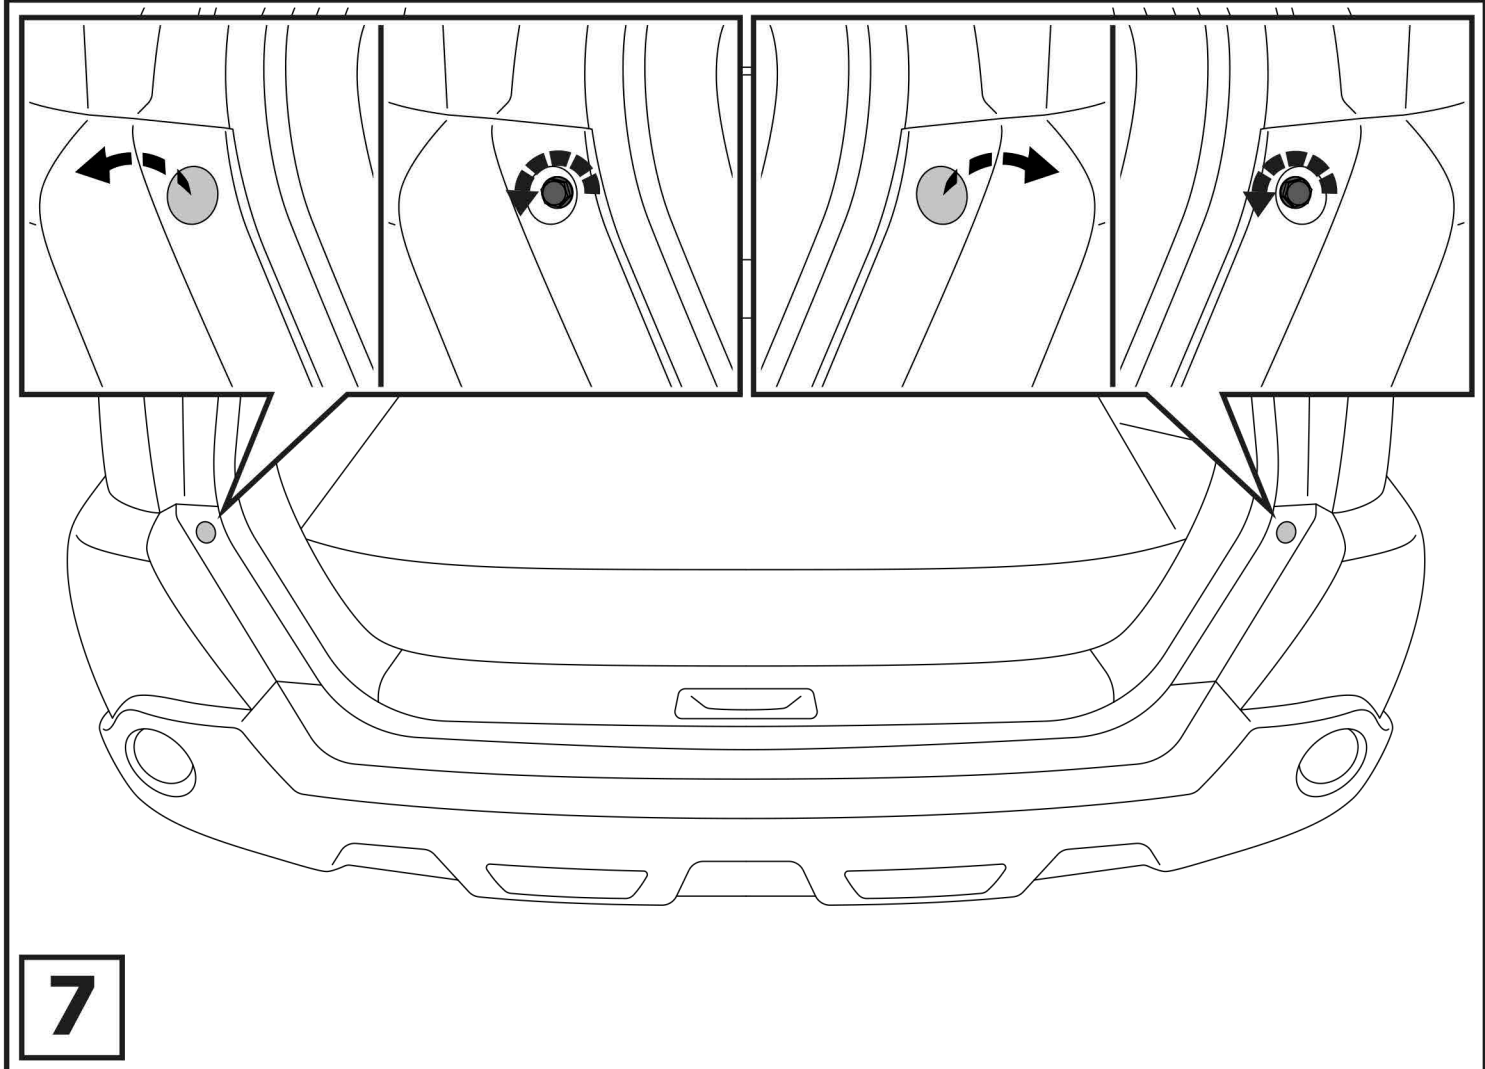

Вкрутить/выкрутить используя инструмент

Движение

Поворот

Вкрутить/выкрутить не затягивая

Расположение

Используемый инструмент:

S - 19

1	x1	Балка	
2	x1	Кронштейн левый	
3	x1	Кронштейн правый	
4	x1	Подрозетник	
5	x1	Крюк	
6	x2	Закладная гайка	
7	x10	M12x40	
8	x2	M12x70	
9	x12	∅ 12	
10	x12	∅ 12	
11	x6	∅ 12	
12	x6	M12	