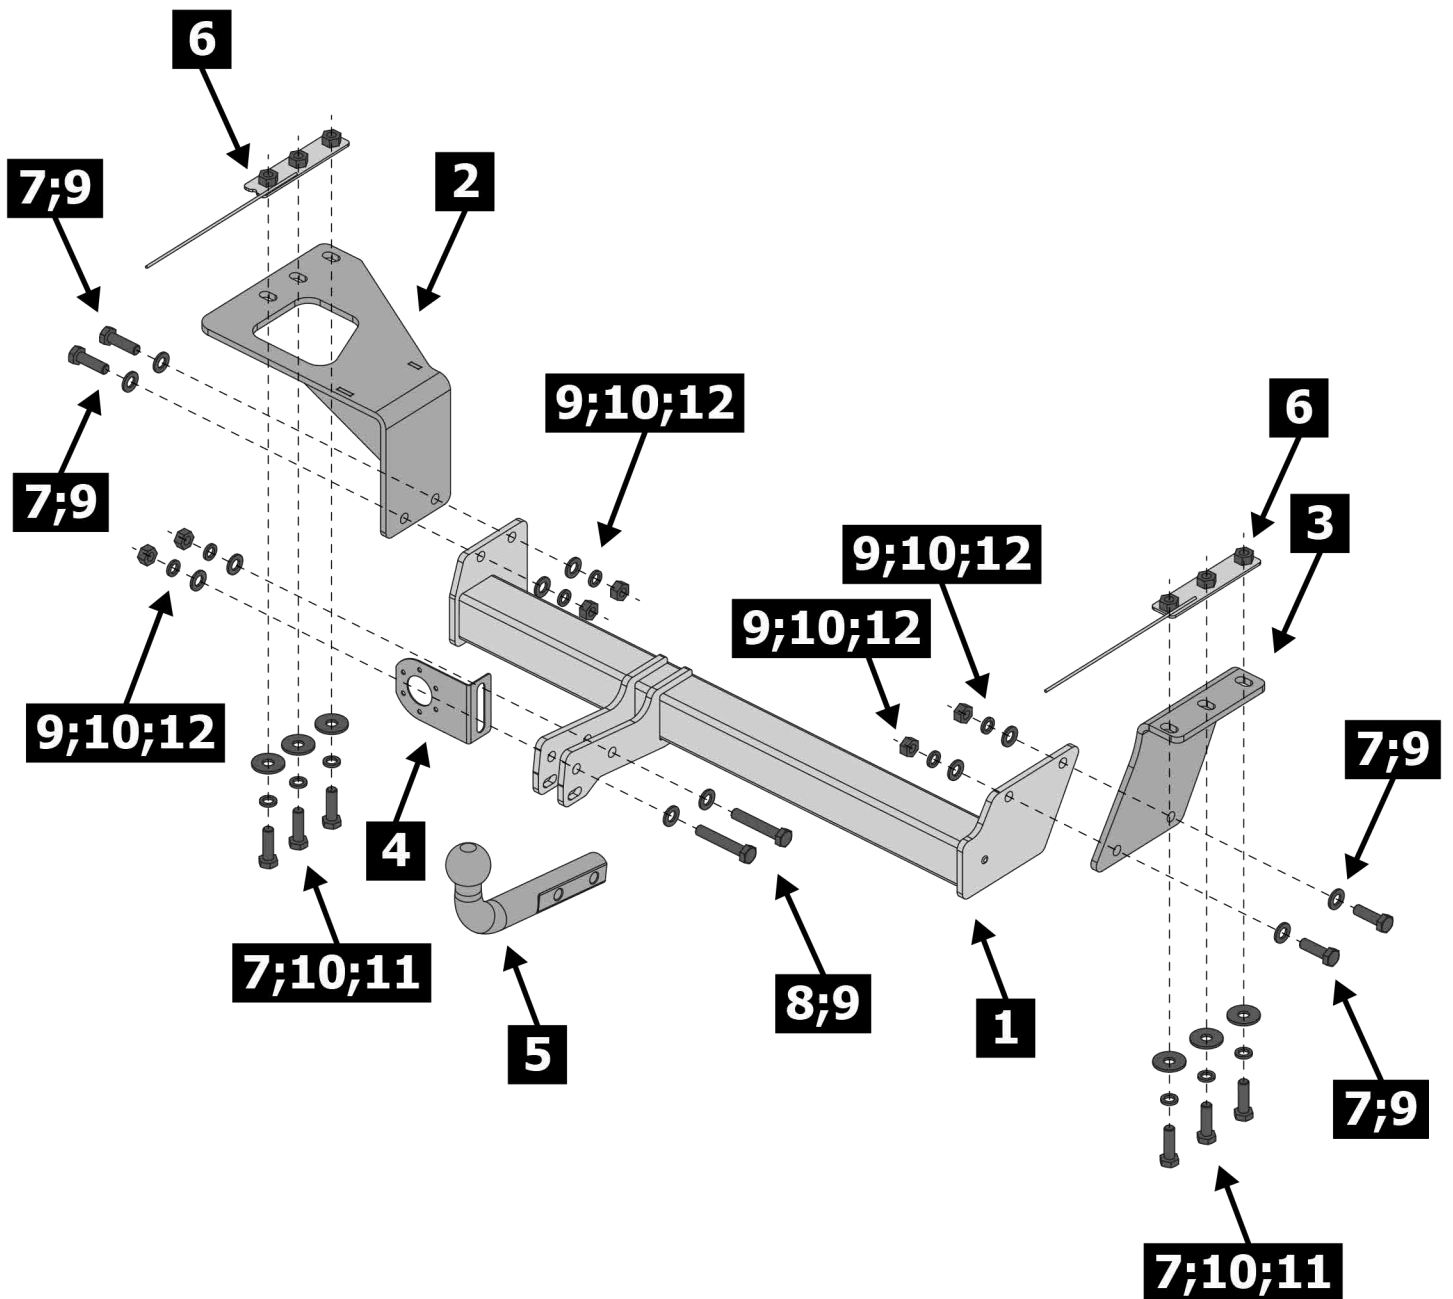

Инструкция по установке

NISSAN X-TRAIL

(2007-2014)

Арт.: F.4112.001

 <p>1500 kg</p>	 <p>75 kg</p>	$D \text{ (kN)} = \frac{\text{MAX kg} \times \text{MAX kg}}{\text{MAX kg} + \text{MAX kg}} \times 0,00981$
<p>D = 6.7 kN</p>		

Вкрутить/выкрутить используя инструмент

Движение

Поворот

Вкрутить/выкрутить не затягивая

Расположение

Используемый инструмент:

S - 19

1	x1	Балка	
2	x1	Кронштейн левый	
3	x1	Кронштейн правый	
4	x1	Подрозетник	
5	x1	Крюк	
6	x2	Закладная гайка	
7	x10	M12x40	
8	x2	M12x70	
9	x12	∅ 12	
10	x12	∅ 12	
11	x6	∅ 12	
12	x6	M12	