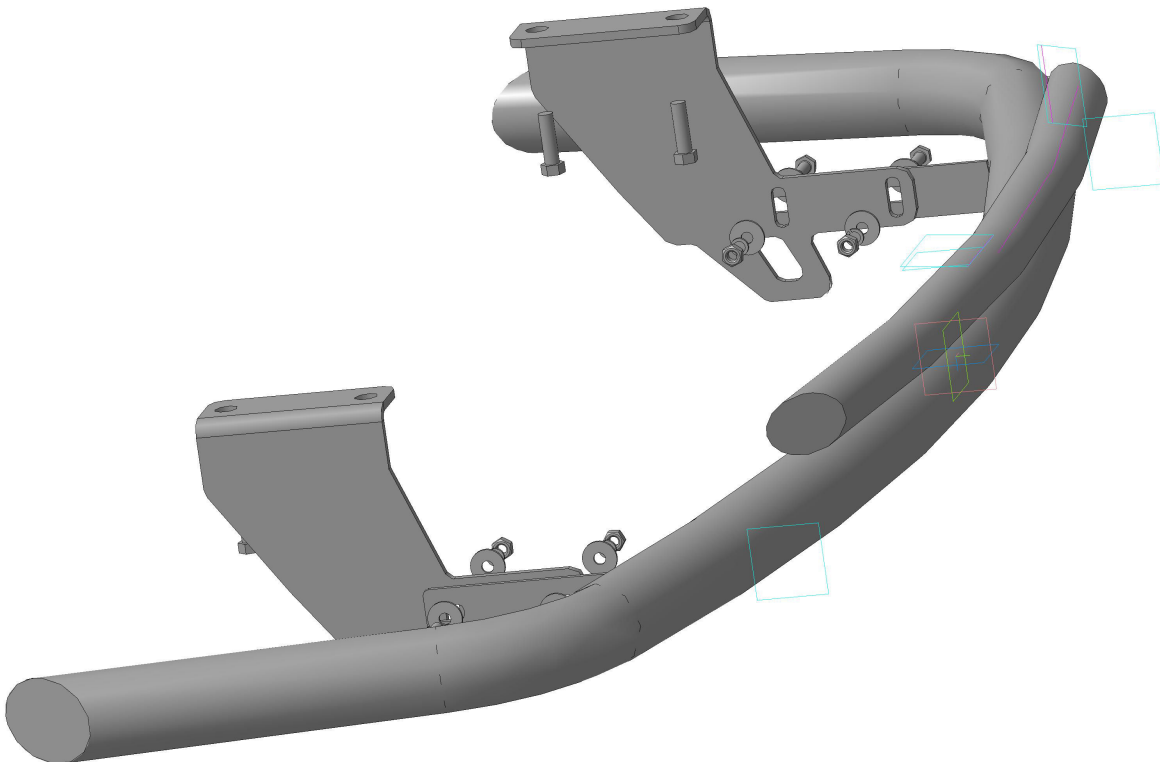

Инструкция по установке
RW3BN0E030
ЗАЩИТА ЗАДНЯЯ LEXUS RX 2015 - D6042
НЕРЖ. СТАЛЬ.

Модель	LEXUS RX
Модельный год	2015-
Код изделия	RW3BN0E030
 Масса изделия нетто	кг
Масса изделия брутто	кг
 Тип упаковки	Картонная коробка
 Время установки	60 мин.
Гарантия	3 года

Комплектация

Для успешной установки аксессуара Вам понадобится:

1. Головки 14, 17, 19 с воротком
2. Ключ рожковый 17

Монтажный комплект:

Крепеж:

Установка

Шаг 1

Демонтировать буксировочные кронштейны.

Инструмент: Согласно инструкции по ремонту.

Шаг 2

Установить кронштейны поз.2.

Инструмент: Головка 14 с воротком.

Шаг 3

Установить изделие на кронштейны, закрепить прилагающимся крепежом.

Инструмент: Головка 17 с воротком, ключ 17.

Шаг 4

Выровнять , окончательно затянуть крепеж.

Момент затяжки:

M8 - 20÷24 Нм

M10 - 40÷43 Нм

M12 - 78÷88 Нм.

Инструмент: Головка 17 с воротком, ключ 17.