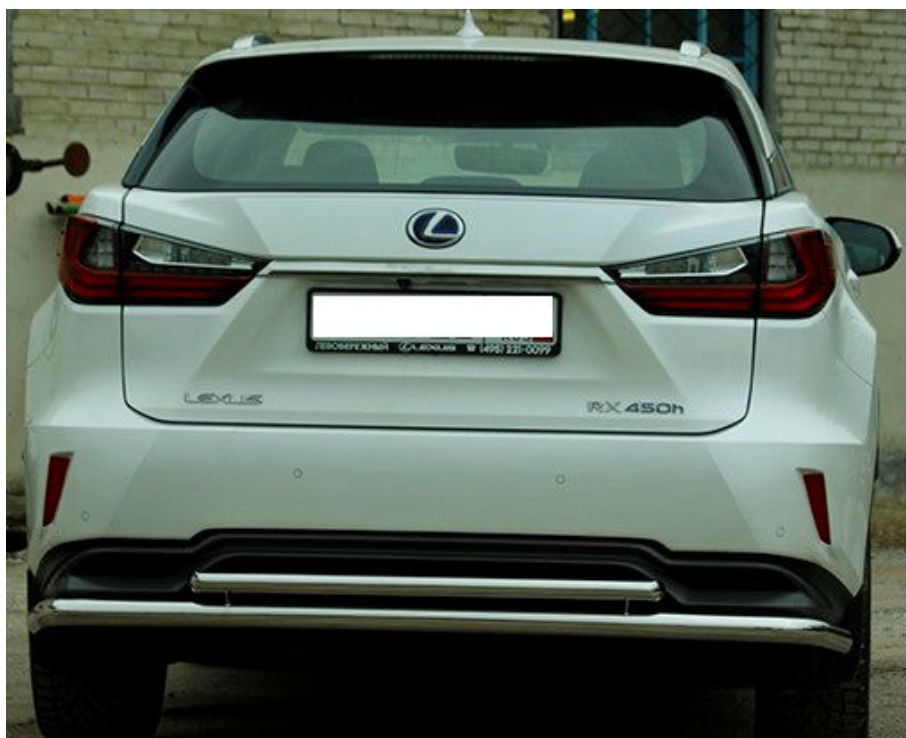

Инструкция по установке
RW3BN0E030
ЗАЩИТА ЗАДНЯЯ LEXUS RX 2015 - D6042
НЕРЖ. СТАЛЬ.

Модель	LEXUS RX
Модельный год	2015-
Код изделия	RW3BN0E030
 Масса изделия нетто	кг
Масса изделия брутто	кг
 Тип упаковки	Картонная коробка
 Время установки	60 мин.
Гарантия	3 года