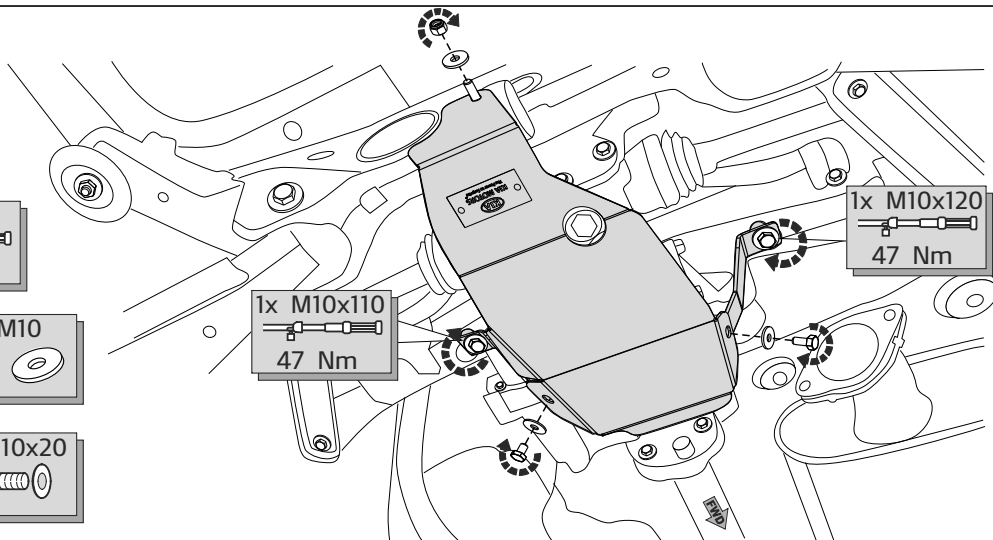

KIA MOTORS

Наименование продукта:
Защита редуктора

Номер детали:

Инструкция по установке

Объем и тип двигателя: 2.2 DSL AT FullWD

Время установки: 30 min/30 мин

Номер детали:		KIA Motors	Дата 12/2015
---------------	--	------------	-----------------

3

4

1x M10x110

5

6

1x M10

2x M10x20

7