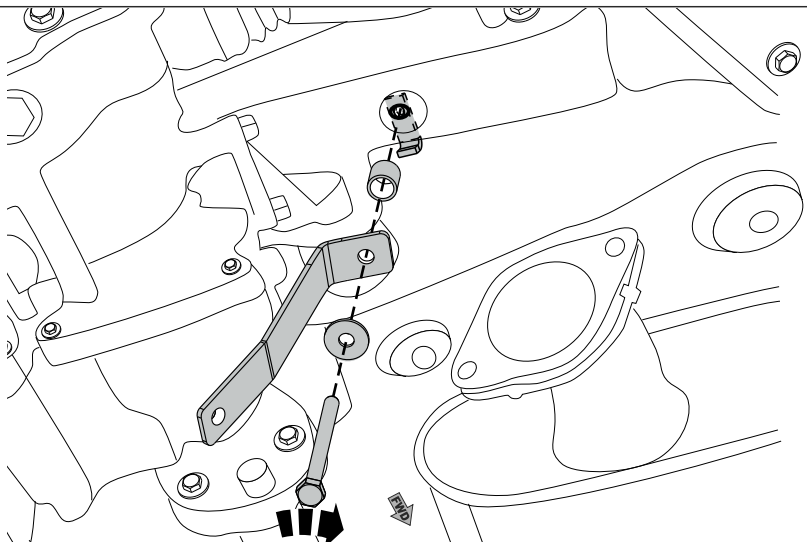

KIA MOTORS

Наименование продукта:
Защита редуктора

Номер детали:

Инструкция по установке

Объем и тип двигателя: 2.2 DSL AT FullWD

Время установки: 30 min/30 мин

Номер детали:		KIA Motors	Дата 12/2015
---------------	--	------------	-----------------

3

4

1x M10x110

5

6

1x M10

2x M10x20

7