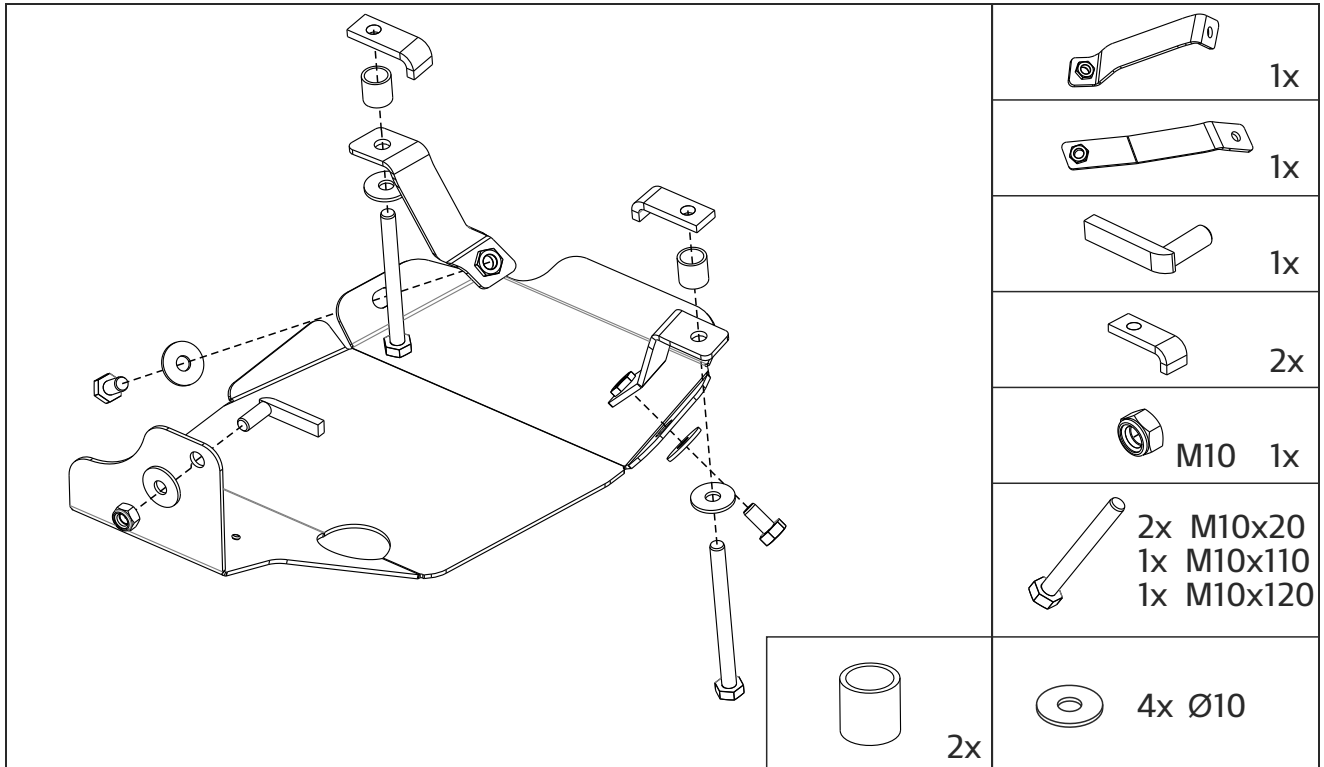

KIA MOTORS

Номер детали:

RU

Прежде чем начать установку, прочитайте данную инструкцию. Гарантия на продукцию предоставляется только в случае установки официальным дилером KIA.

Номер детали:

KIA Motors

Страница
03