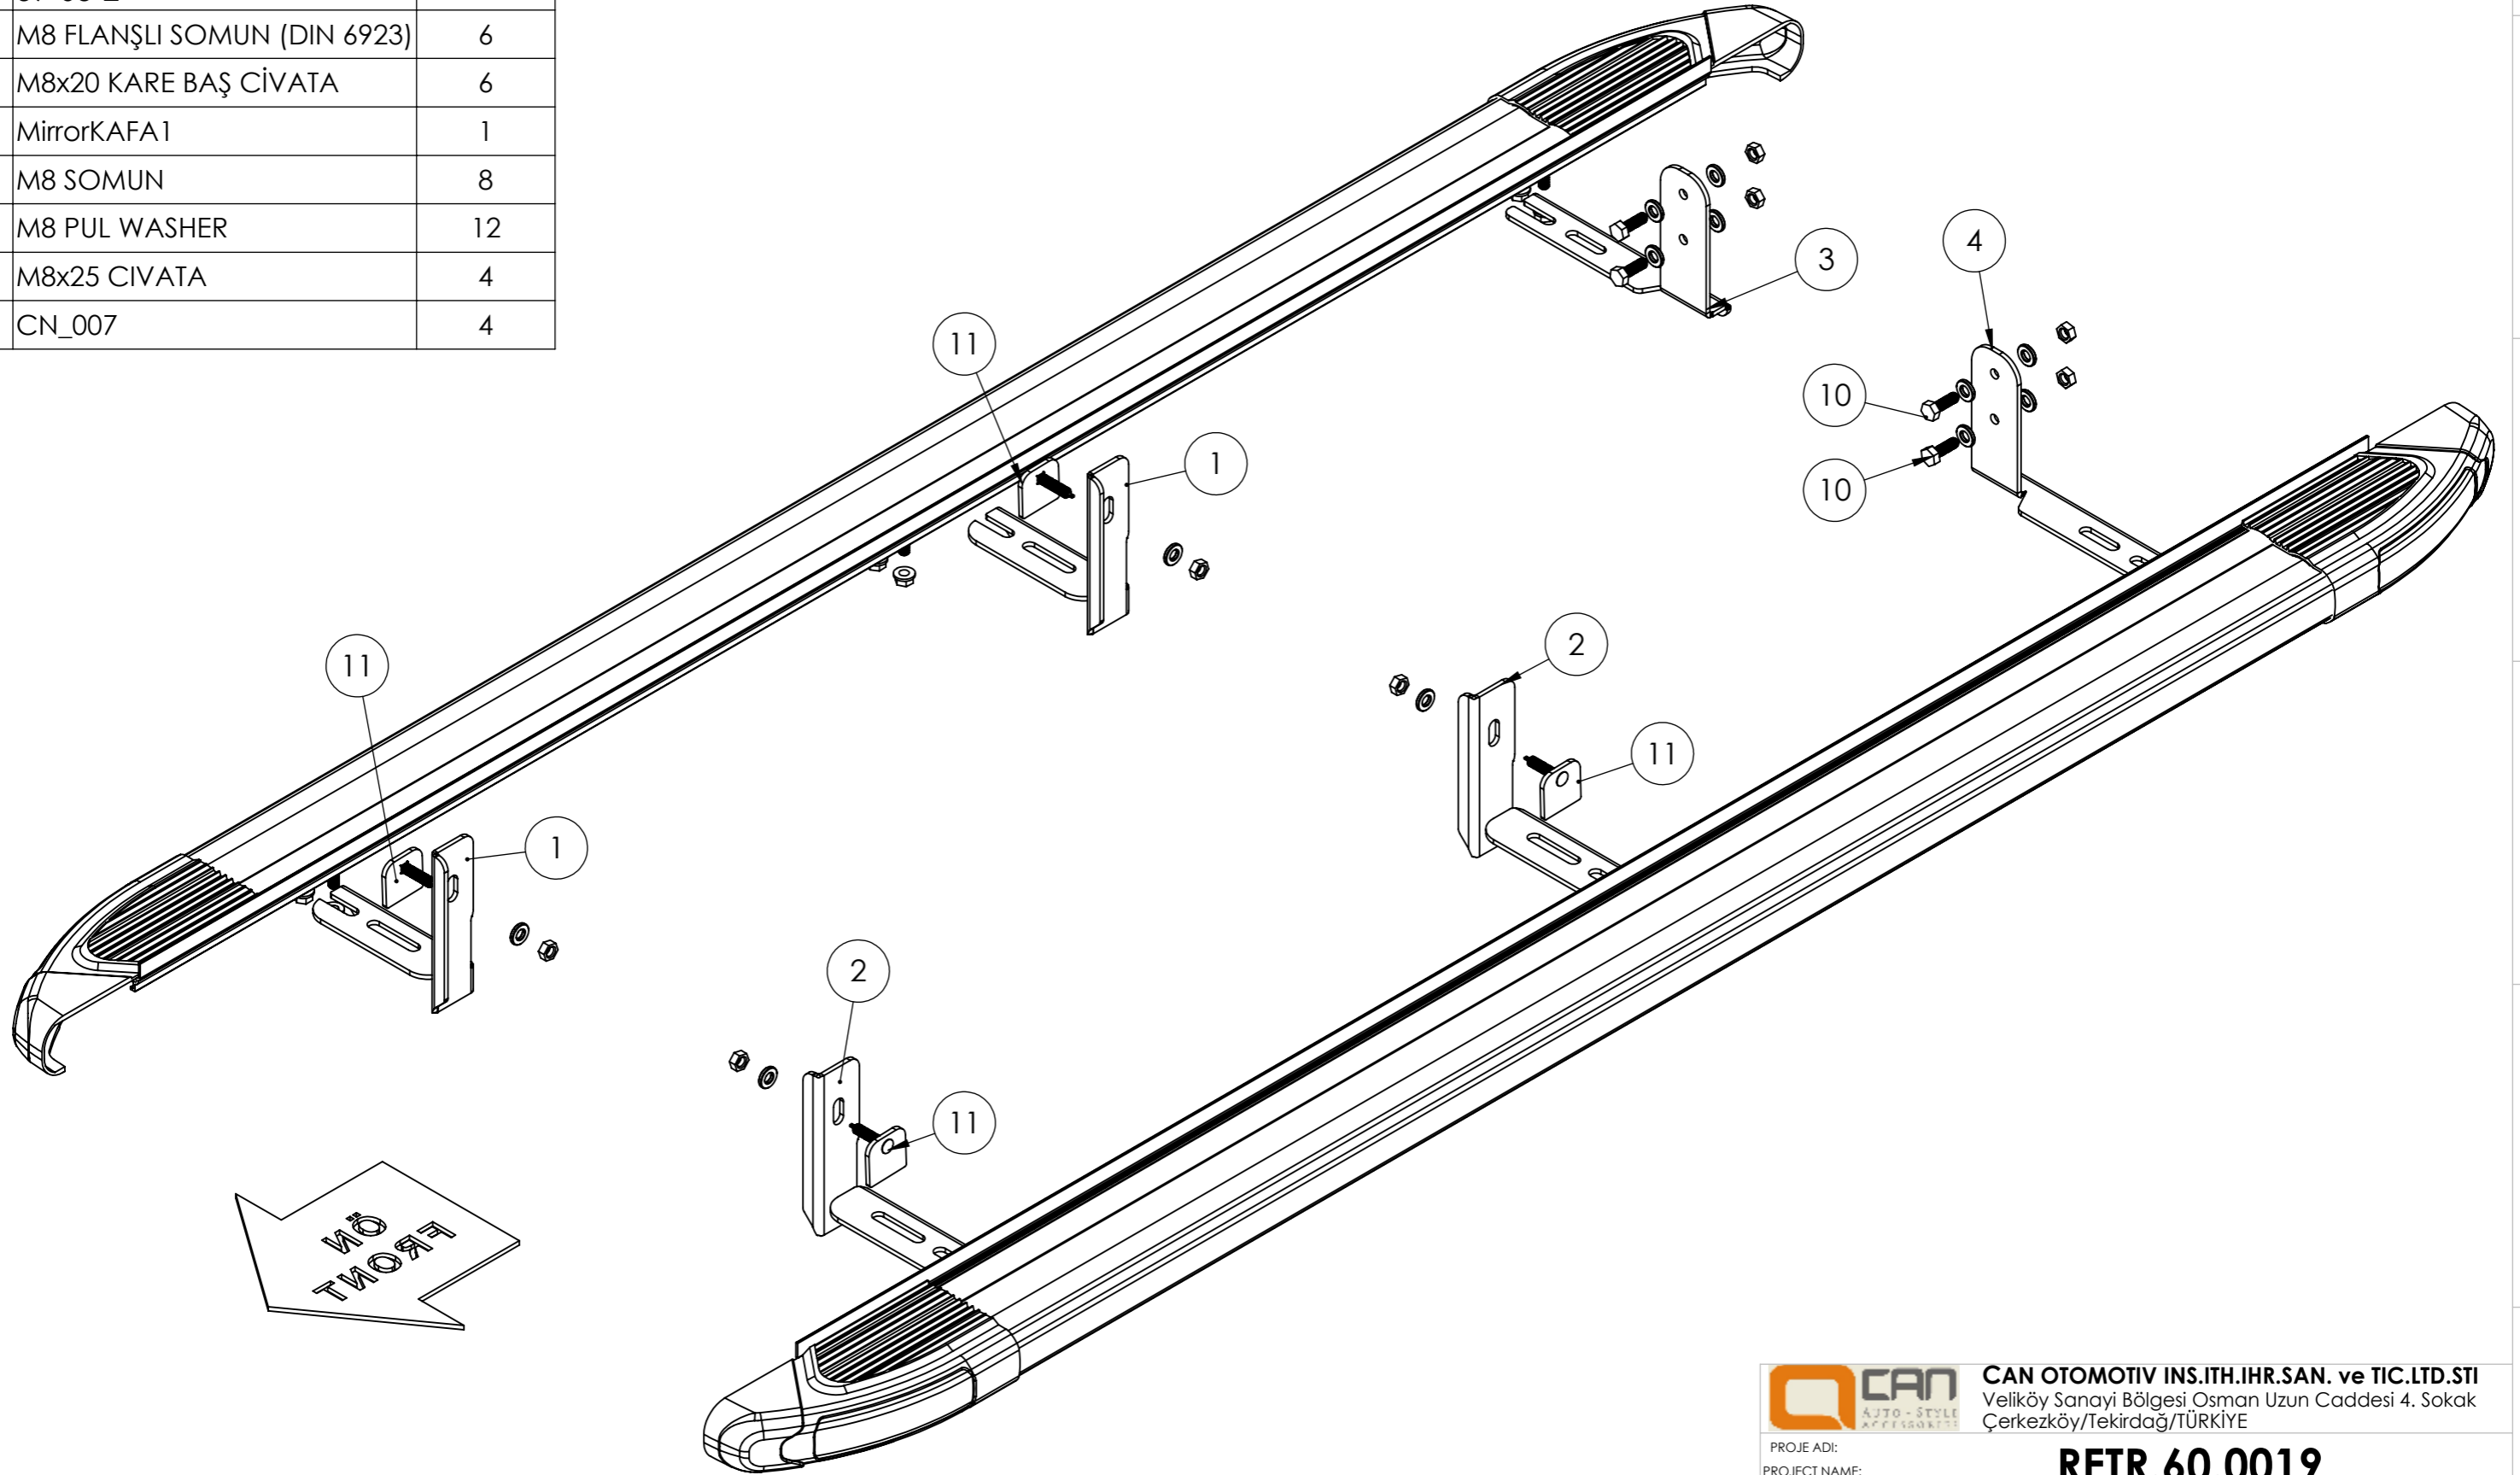

ÖĞE NO.	PARÇA NUMARASI	MİKT.
1	59-03	2
2	59-03	2
3	59-03-2	1
4	59-03-2	1
5	M8 FLANŞLI SOMUN (DIN 6923)	6
6	M8x20 KARE BAŞ CIVATA	6
7	MirrorKAFA1	1
8	M8 SOMUN	8
9	M8 PUL WASHER	12
10	M8x25 CIVATA	4
11	CN_007	4

CAN OTOMOTIV INS.ITH.IHR.SAN. ve TIC.LTD.STİ
 Veliköy Sanayi Bölgesi Osman Uzun Caddesi 4. Sokak
 Çerkezköy/Tekirdağ/TÜRKİYE

PROJE ADI:
 PROJECT NAME:

RETR.60.0019

PARÇA ADI:
 ITEM NAME

1

A4

SAYFA
 1

SİPARİŞ ADEDİ

ÜRETİM ADEDİ

SCALE:1:20

SHEET 1 OF 1