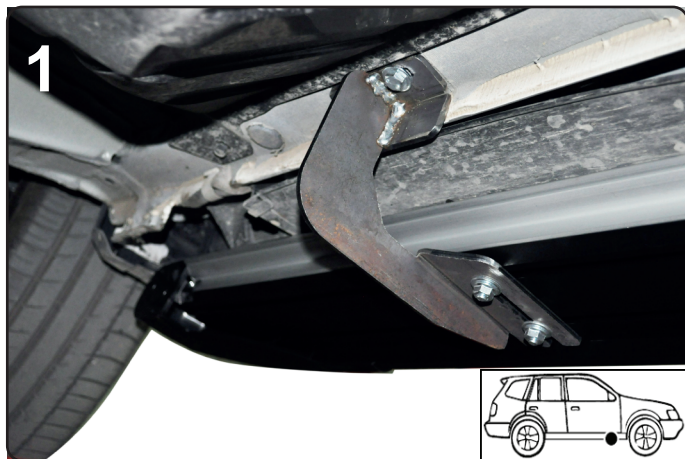

**БОКОВЫЕ ПОРОГИ
RUNNING BOARD**

BRAND - МАРКА : HONDAARP

MODEL - МОДЕЛЬ : CRV 12+

PRODUCT - ИЗДЕЛИЕ: АВ-NS

CODE - АРТИКУЛ : 2214

30 Min

ser.nr:

DIN 125 (M8)

DIN 933 (M8)

M8:
25Nm

1

2

(4x) FRONT-BACK BRACKET

(8x) HTC 933 : M8x30

(8x) DIN 125 : M8