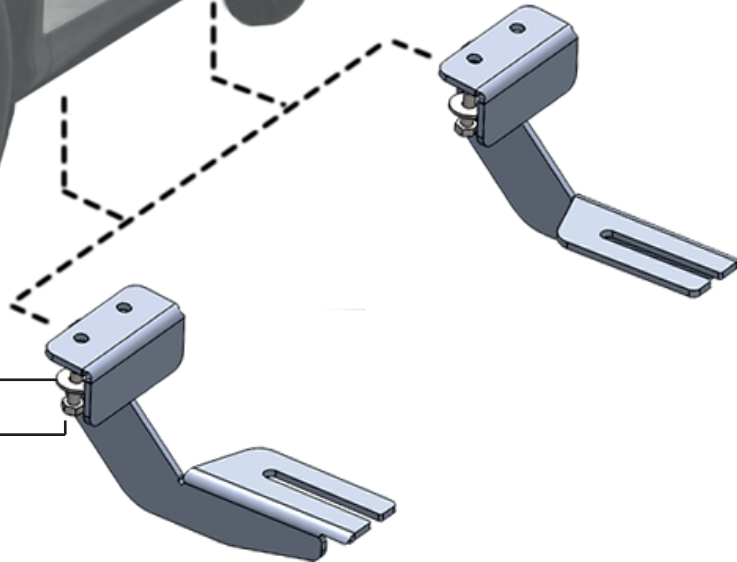

**БОКОВЫЕ ПОРОГИ
RUNNING BOARD**

BRAND - МАРКА : HONDAARP

MODEL - МОДЕЛЬ : CRV 12+

PRODUCT - ИЗДЕЛИЕ: АВ-NS

CODE - АРТИКУЛ : 2214

30 Min

ser.nr:

DIN 125 (M8)

DIN 933 (M8)

M8:
25Nm

1

2

(4x) FRONT-BACK BRACKET

(8x) HTC 933 : M8x30

(8x) DIN 125 : M8