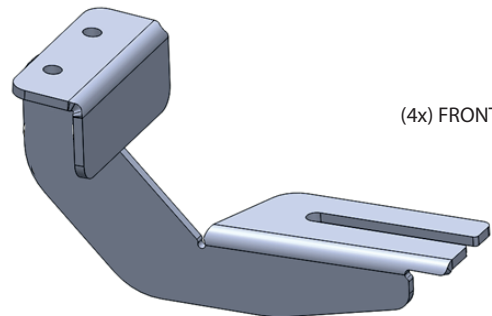

DIN 933 (M8)

M8:
25Nm

1

2

(4x) FRONT-BACK BRACKET

(8x) HTC 933 : M8x30

(8x) DIN 125 : M8