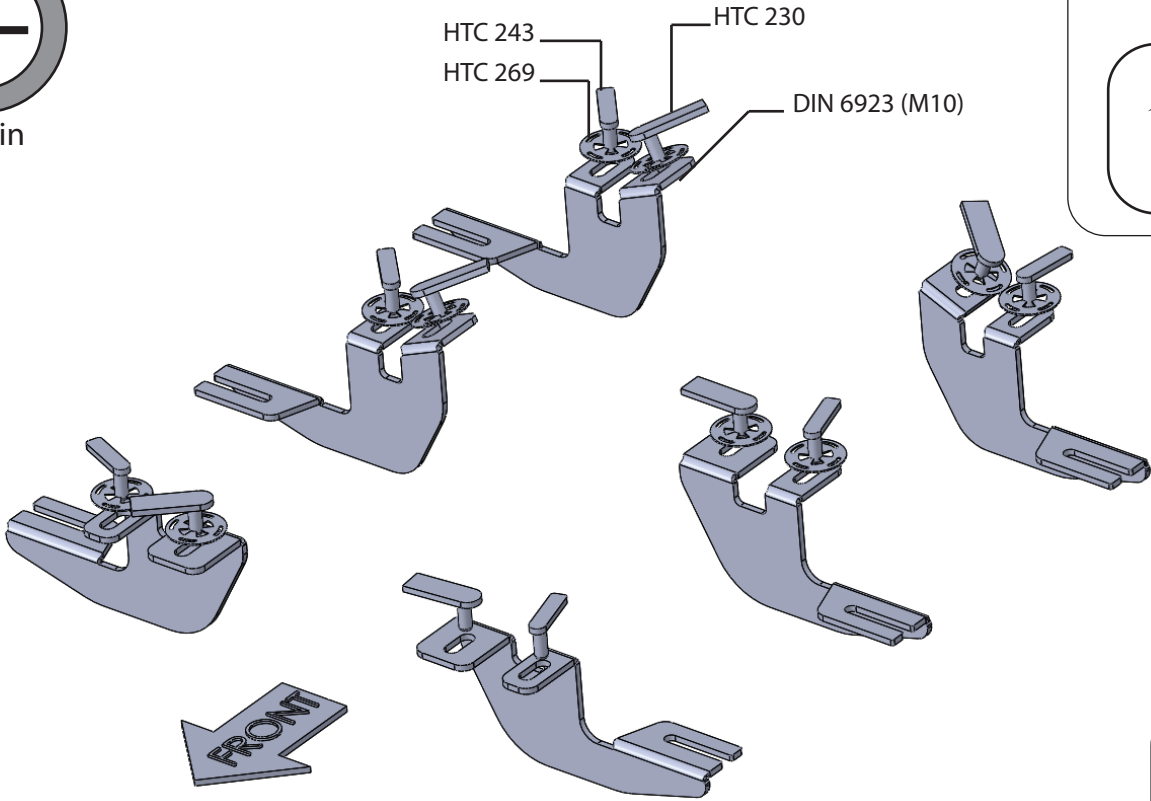

**БОКОВЫЕ ПОРОГИ
RUNNING BOARD**

BRAND - МАРКА : VOLKSWAGENARP

MODEL - МОДЕЛЬ : Т-5 [04-09]

PRODUCT - ИЗДЕЛИЕ: НТ

CODE - АРТИКУЛ : 4015-23-29-30

30 Min

HTC 243
HTC 269

HTC 230

DIN 6923 (M10)

ser.nr:

M10:
50Nm

(3x) FRONT-CENTER LEFT BRACKET

(3x) BACK-CENTER RIGHT BRACKET

(6x) HTC 230 : M10x30 (5x20x60)

(6x) HTC 243 : M10x30 (5x13x50)

(24x) DIN 6923 : M10

(24x) HTC 269 : M10