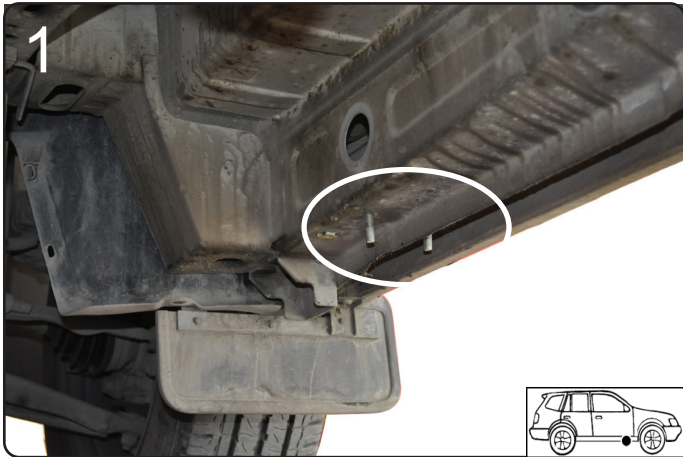

**БОКОВЫЕ ПОРОГИ
RUNNING BOARD**

BRAND - МАРКА : VOLKSWAGENARP

MODEL - МОДЕЛЬ : Т-5 [04-09]

PRODUCT - ИЗДЕЛИЕ: НТ

CODE - АРТИКУЛ : 4015-23-29-30

30 Min

HTC 243
HTC 269

HTC 230

DIN 6923 (M10)

ser.nr:

M10:
50Nm

(3x) FRONT-CENTER LEFT BRACKET

(3x) BACK-CENTER RIGHT BRACKET

(6x) HTC 230 : M10x30 (5x20x60)

(6x) HTC 243 : M10x30 (5x13x50)

(24x) DIN 6923 : M10