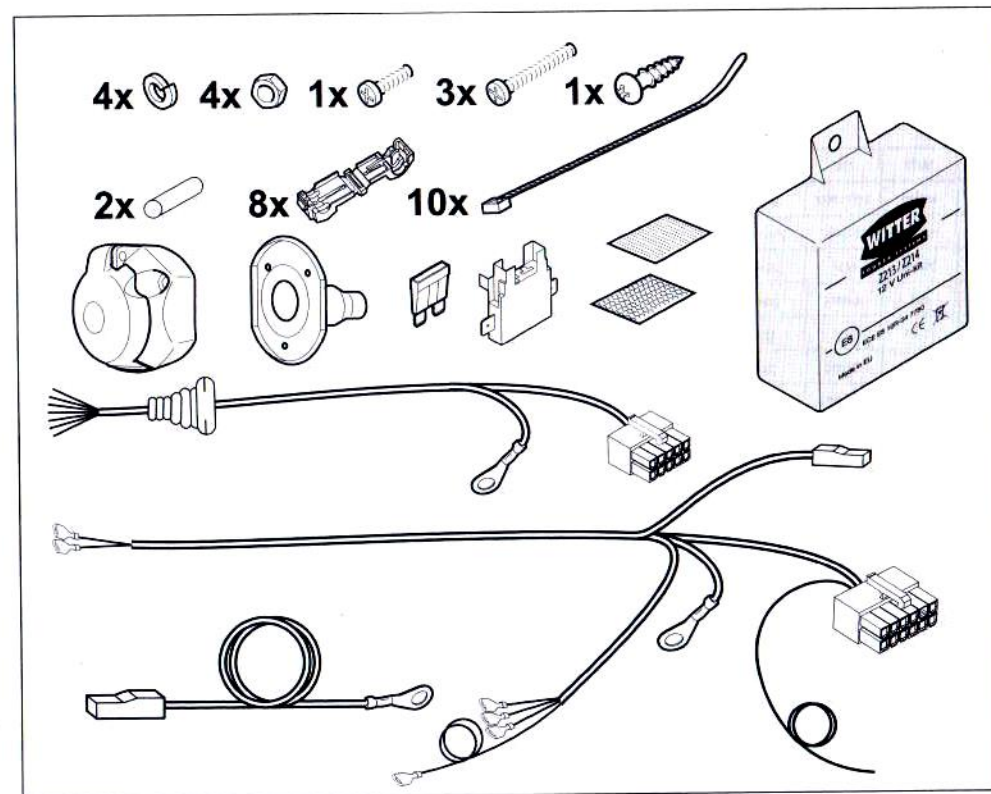

WITTER 7-pin

- (D) Einbauanleitung:
Elektroanlage für Anhängervorrichtung
- (F) Instructions de montage:
Installation électrique pour dispositif d'attelage
- (GB) Installation instructions:
Electrical system for towing hitch
- (I) Istruzioni per l'installazione:
Impianto elettrico per il gancio di traino
- (NL) Inbouwinstructie:
Elektrische installatie voor trekhaak
- (E) Instrucciones de montaje:
Instalación eléctrica para el dispositivo de remolque
- (P) Instrução de montagem:
Instalação elétrica para equipamento de reboque
- (CZ) Návod k montáži:
Elektrické zařízení pro závěsné zařízení
- (SK) Návod na montáž:
Elektroinštalácia pre ťažné zariadenie

- (H) Szerelési útmutató:
A vonószerelvény villamos berendezése
- (PL) Instrukcja montażowa:
Instalacja elektryczna do przyczep
- (DK) Montagevejledning:
Elektrisk adapterkit
- (RU) Монтажная инструкция:
Электрический монтажный комплект
- (N) Monteringsanvisning:
Elektrisk monteringssett
- (LT) Montavimo instrukcija:
Elektrinis komplektas
- (LV) Montāžas instrukcija:
Elektriskais montāžas komplekts
- (S) Montageanvisning:
Elektrisk påbyggnadssats
- (FIN) Kokoonpano-ohjeet:
Sähköasennussarja tarkistusohjauksen
- (EST) Paigaldusjuhend:
Elektriline paigalduskomplekt