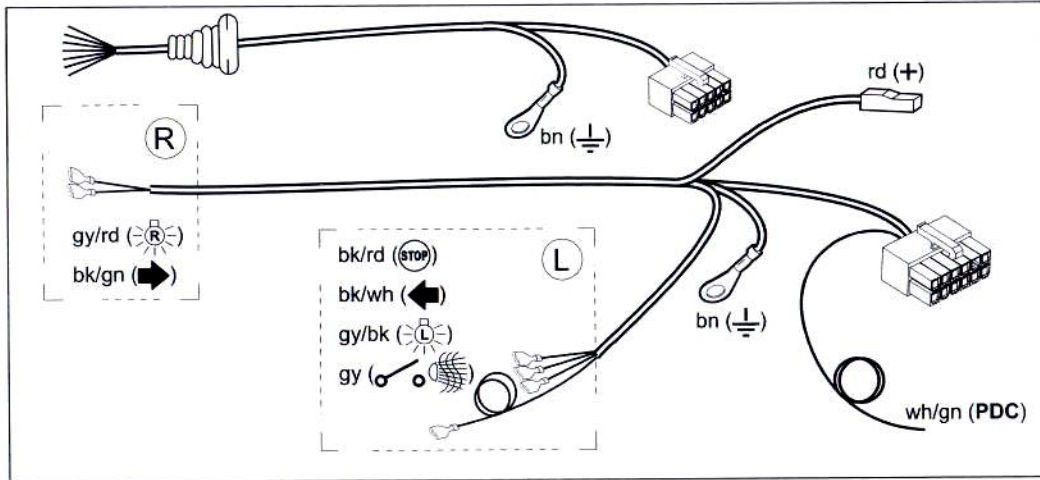

L	R	58L	58R	FRS	IN	54G	FRS	58R	58L	VCC (+12V)
54			54G		OUT	L	R	54	PDC	31
					54G					

IN	54G	STOP	OUT	54G	STOP
FRS		L	←		
58R		R	→		
58L		54	STOP		
VCC (+12V)		PDC			
54G		31	⊥		

	wh	bk	ye	bn	gy	gn	rd	bu	or	pu	no
D	weiss	schwarz	gelb	braun	grau	grün	rot	blau	orange	violett	nicht belegt
GB	white	black	yellow	brown	grey	green	red	blue	orange	purple	not occupied
F	blanc	noir	jaune	brun	gris	vert	rouge	bleu	orange	violet	inutilisé
NL	wit	zwart	geel	bruin	grijs	groen	rood	blauw	oranje	violet	niet aangesloten
DK	hvid	sort	gul	brun	grå	grøn	rød	blå	orange	violet	ikke anvendt
N	hvit	svart	gul	brun	grå	grøn	rød	blå	oransje	fiollett	ikke i bruk
S	hvit	svart	gul	brun	grå	grön	röd	blå	orange	violet	ej använd
FIN	valkoinen	musta	keltainen	ruseka	harmaa	vihreä	punainen	sininen	oranssi	violetti	ei varattu
I	bianco	nero	giallo	bruno	grigio	verde	rosso	blu	arancione	viola	libero
E	blanco	negro	amarillo	marón	gris	verde	rojo	azul	anaranjado	violetta	no ocupado
CZ	bílý	černý	žlutý	hnědý	šedý	zelený	červený	modrý	oranžový	vialový	neobsazen
H	fehér	fekete	sárga	barna	szürke	zöld	piros	kék	narancssárga	ibolyakék	nem foglalt
RU	белый	черный	желтый	коричневый	серый	зеленый	красный	голубой	пурпурный	оранжевый	свободно
LT	balta	juoda	geltona	ruda	pilka	žalia	raudona	mėlyna	oranžinė	purpurinė	laisva
LV	balta	melna	dzeltena	brūna	pelēka	zāla	sarkana	zila	oranža	purpursarkana	brīvs
EST	valge	must	kollane	pruun	hall	roheline	punane	sinine	oranž	purpurpunane	vaba
SK	bela	čierny	žltý	hnědý	šedý	zelený	červený	modrý	pomarančový	fialový	neosadený
PL	biały	czarny	żółty	brązowy	szary	zielony	czerwony	niebieski	pomarańczowy	fioletowy	wolny