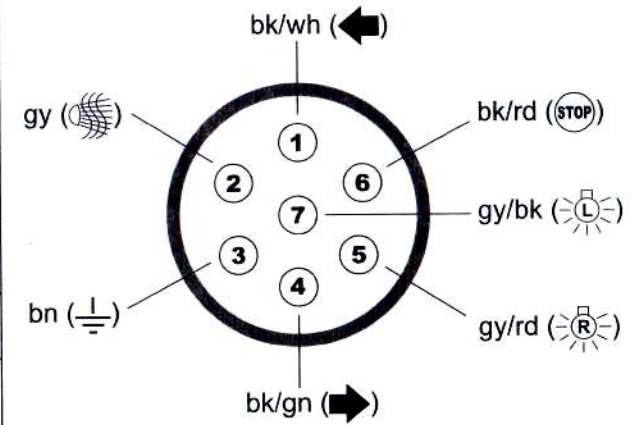

L	R	58L	58R	FRS	IN	54G	FRS	58R	58L	VCC (+12V)
54			54G		OUT	L	R	54	PDC	31
					54G					

IN	54G	STOP	OUT	54G	STOP
FRS		L	←		
58R		R	→		
58L		54	STOP		
VCC (+12V)		PDC			
54G		31	⊥		

	wh	bk	ye	bn	gy	gn	rd	bu	or	pu	no
D	weiss	schwarz	gelb	braun	grau	grün	rot	blau	orange	violett	nicht belegt
GB	white	black	yellow	brown	grey	green	red	blue	orange	purple	not occupied
F	blanc	noir	jaune	brun	gris	vert	rouge	bleu	orange	violet	inutilisé
NL	wit	zwart	geel	bruin	grijs	groen	rood	blauw	oranje	violet	niet aangesloten
DK	hvid	sort	gul	brun	grå	grøn	rød	blå	orange	violet	ikke anvendt
N	hvit	svart	gul	brun	grå	grøn	rød	blå	oransje	fiollett	ikke i bruk
S	hvit	svart	gul	brun	grå	grön	röd	blå	orange	violet	ej använd
FIN	valkoinen	musta	keltainen	ruseka	harmaa	vihreä	punainen	sininen	oranssi	violetti	ei varattu
I	bianco	nero	giallo	bruno	grigio	verde	rosso	blu	arancione	viola	libero
E	blanco	negro	amarillo	marón	gris	verde	rojo	azul	anaranjado	violetta	no ocupado
CZ	bílý	černý	žlutý	hnědý	šedý	zelený	červený	modrý	oranžový	vialový	neobsazen
H	fehér	fekete	sárga	barna	szürke	zöld	piros	kék	narancssárga	ibolyakék	nem foglalt
RU	белый	черный	желтый	коричневый	серый	зеленый	красный	голубой	пурпурный	оранжевый	свободно
LT	balta	juoda	geltona	ruda	pilka	žalia	raudona	mėlyna	oranžinė	purpurinė	laisva
LV	balta	melna	dzeltena	brūna	pelēka	zāla	sarkana	zila	oranža	purpursarkana	brīvs
EST	valge	must	kollane	pruun	hall	roheline	punane	sinine	oranž	purpurpunane	vaba
SK	bela	čierny	žltý	hnědý	šedý	zelený	červený	modrý	pomarančový	fialový	neosadený
PL	biały	czarny	żółty	brązowy	szary	zielony	czerwony	niebieski	pomarańczowy	fioletowy	wolny